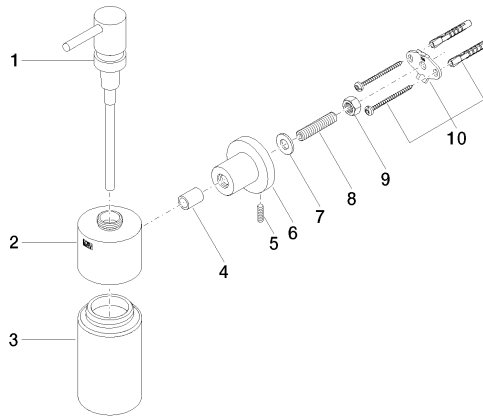

83 435 892

- bottle made of crystal glass, matt
- width 60mm
- height 200 mm
- rosette Ø 55 mm
- 250 ml bottle
- 144mm projection

	Brushed Dark Platinum	83 435 892-99
	Chrome	83 435 892-00
	Brushed Platinum	83 435 892-06
	Platinum	83 435 892-08
	Dark Chrome	83 435 892-19
	Brushed Durabronze (23kt Gold)	83 435 892-28
	Matte Black	83 435 892-33
	Brushed Champagne (22kt Gold)	83 435 892-46
	Champagne (22kt Gold)	83 435 892-47
	Brushed Chrome	83 435 892-93

83 435 892

mm [inches]

83 435 892

Parts for other finishes can be found here: [Chrome](#)

Spare parts list

No.	Item Number	Name	Quantity used	Delivery time
1	90 10 10 535 00-99	dispenser	1	30
2	90 10 10 529 00-99	base	1	30
3	90 90 04 001 00 82	glass	1	2
4	08 17 20 624-99	holder	1	30
5	04 31 11 113 00 90	pin	1	2
6	08 17 89 505-99	holder	1	30
7	09 30 11 046 90	disc	1	2
8	08 18 50 586 90	screw	1	2
9	09 23 10 026 90	nut	1	2
10	05 17 20 739 00 90	fixing set	1	2